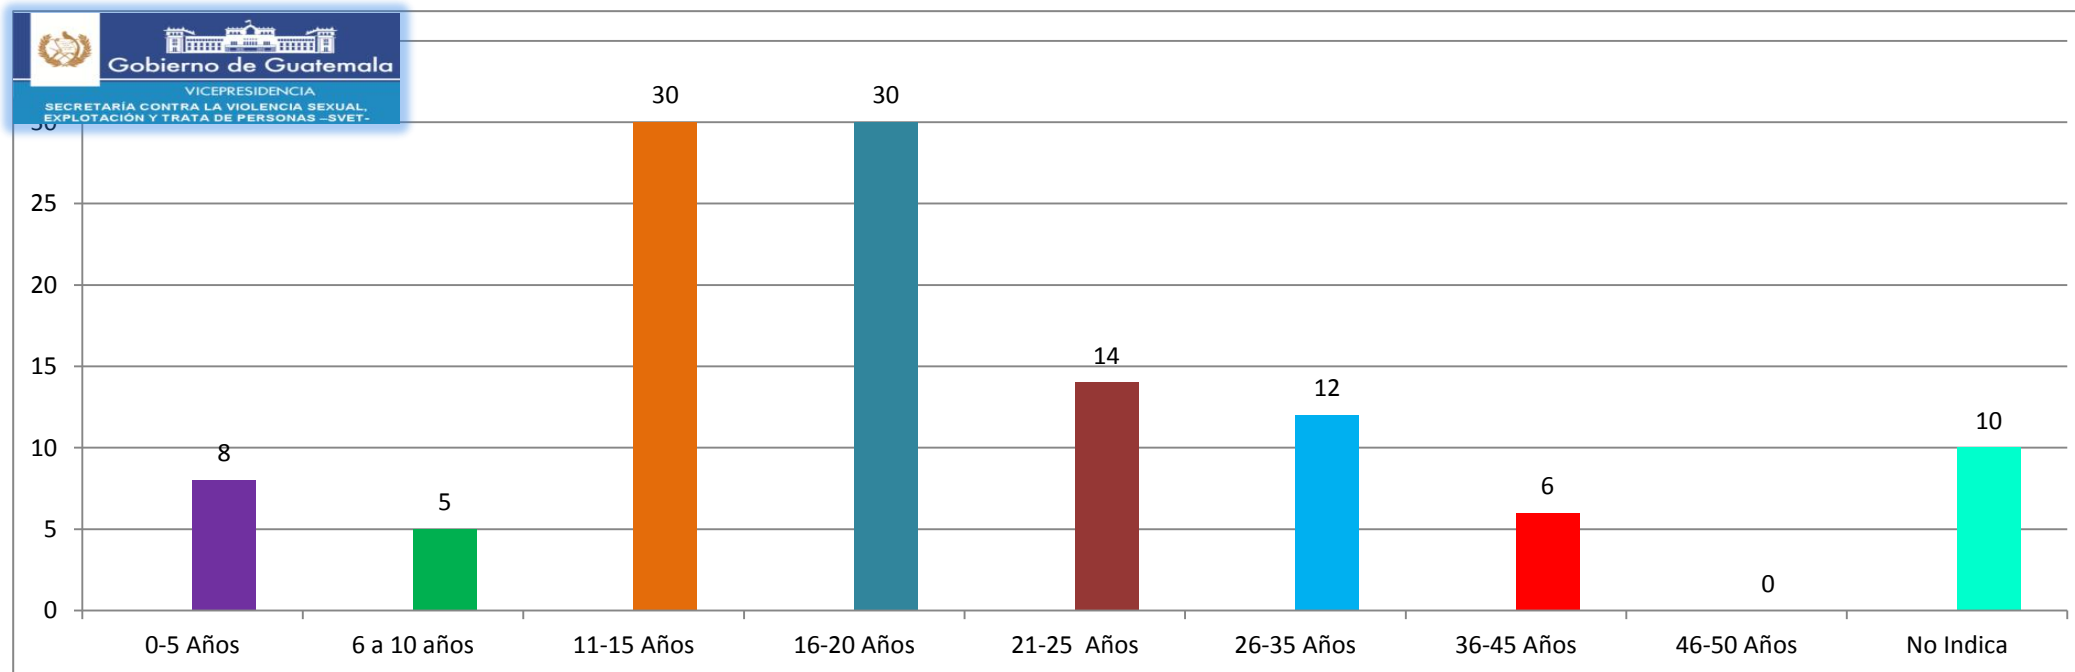

Dirección General de la Policía Nacional Civil								Análisis y
Estadísticas DEIC								
DELITOS SEXUALES POR GRUPOS ETARIOS								
ENERO-JUNIO 2012								
0-5 Años	6 a 10 años	11-15 Años	16-20 Años	21-25 Años	26-35 Años	36-45 Años	46-50 Años	No Indica
8	5	30	30	14	12	6	0	10

Fuente: Gráficas realizadas por la Secretaría contra la Violencia Sexual, Explotación y Trata de Personas, con datos proporcionados por la Dirección General de la Policía Nacional Civil, Análisis y Estadísticas DEIC